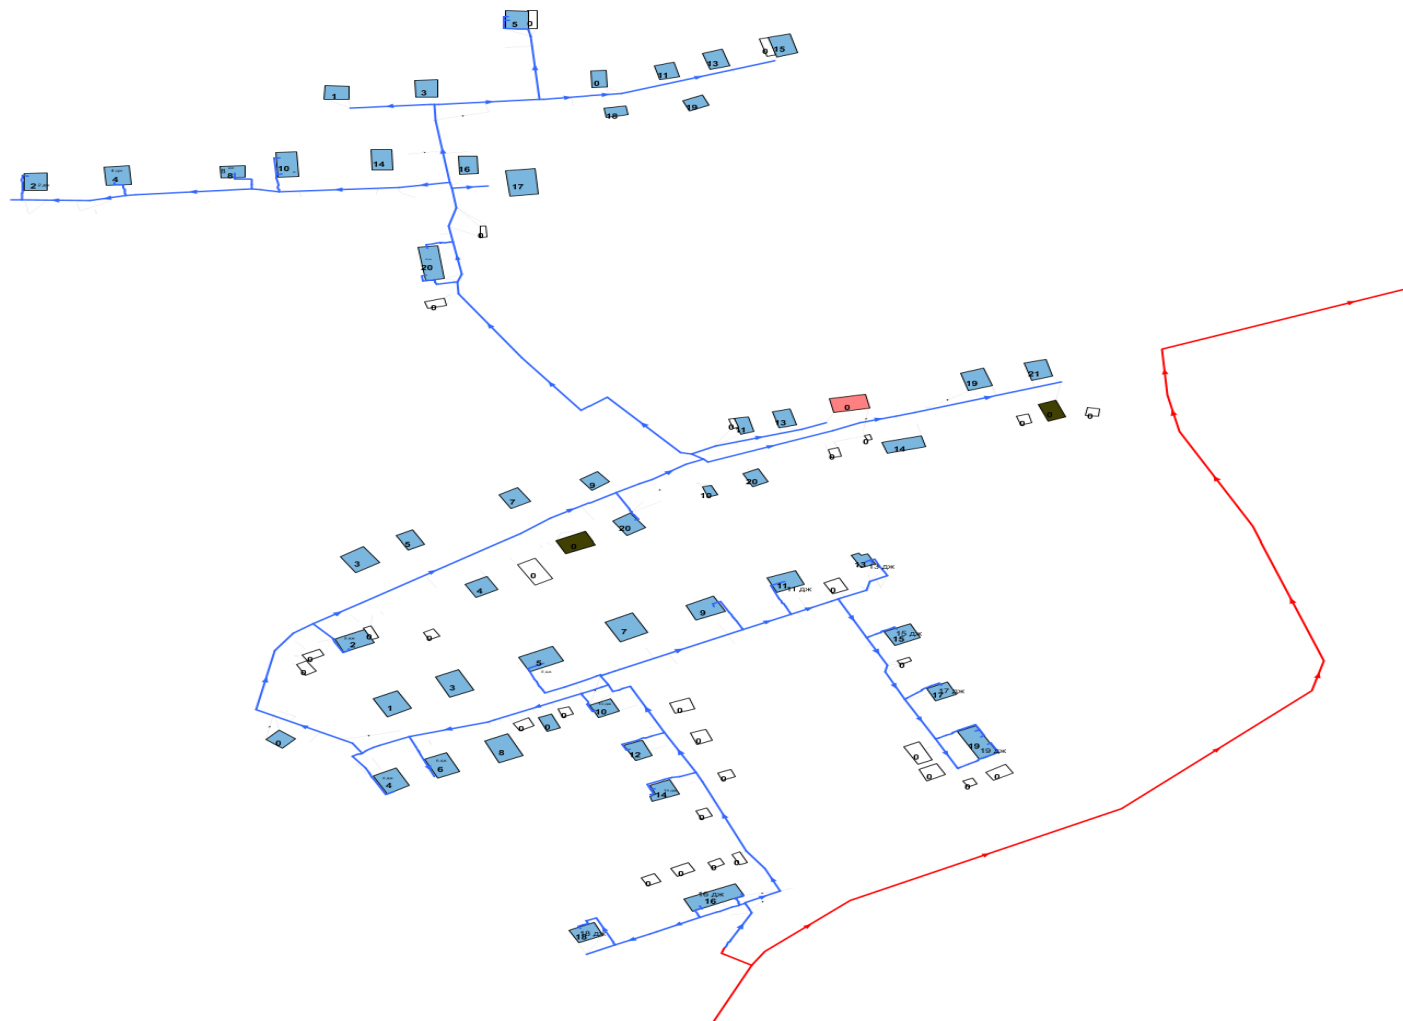

Схема расположения объектов газоснабжения д. Фатеево Сокольского района